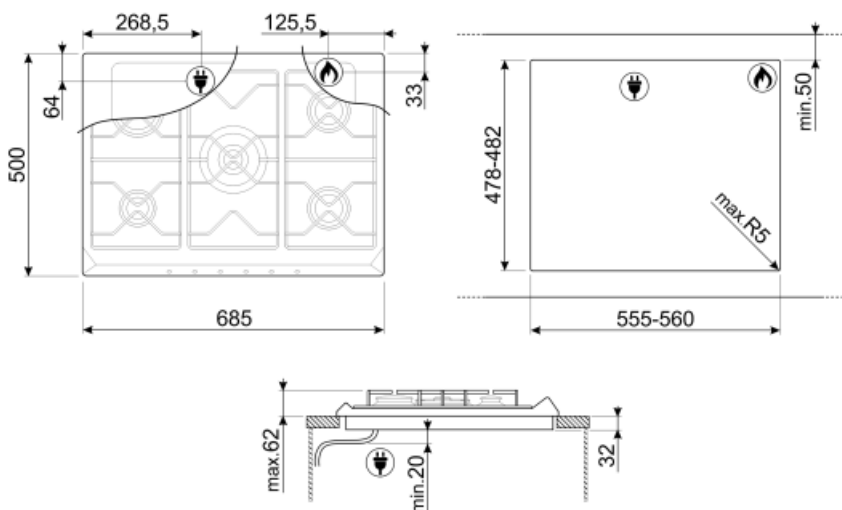

UR

Vorne links - GAS - Sparbrenner - 1.10 kW

Hinten links - Gas - Starkbrenner - 2.60 kW

Mitte - Gas - DUAL Ultra Rapid Blitzbrenner (doppelt regelbar) - 5.00 kW

Hinten rechts - Gas - Normalbrenner - 1.70 kW

Vorne rechts - Gas - Normalbrenner - 1.70 kW

Thermoelektrische
Zündsicherung Ja

Automatische
Einhandzündvorrichtung Ja

Elektrischer Anschluss

Netzstecker (F;E) Schuko
Elektrischer
Gesamtanschlußwert 1 W
Spannung 220-240 V

Frequenz 50/60 Hz
Länge des Netzkabels 120 cm
Netzstecker Schuko (F;E)

Gasanschluss

Gasart Erdgas (H) G20-20 mbar
Gasanschluss Zylindrisch

Weitere mitgelieferte
Gasdüsenätze Erdgas (L) G25-20 mbar -
Flüssiggas (LPG) G30/31-
50 mbar , Flüssiggas (LPG)
G30/31

Nennbelastung Qn 12100 W